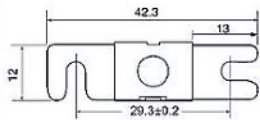

MIDI, MEGA and ANL fuses, and fuse holders

www.victronenergy.co.nz

MIDI fuse

MIDI fuses 32V	Appr. voltage drop	Cold resistance
MIDI fuse 100A/32V	60 mV	0,45 mΩ
MIDI fuse 125A/32V	60 mV	0,30 mΩ
MIDI fuse 150A/32V	80 mV	0,30 mΩ
MIDI -fuse 200A/32V	80 mV	0,25 mΩ
MIDI fuses 58V	Appr. voltage drop	Cold resistance
MIDI fuse 60A/58V	70 mV	0,9 mΩ
MIDI fuse 100A/58V	70 mV	0,45 mΩ

MEGA fuses 32V	Appr. voltage drop	Cold resistance
MEGA fuse 60A/32V	120 mV	1,5 mΩ
MEGA fuse 80A/32V	90 mV	0,7 mΩ
MEGA fuse 100A/32V	90 mV	0,6 mΩ
MEGA fuse 125A/32V	90 mV	0,4 mΩ
MEGA fuse 150A/32V	90 mV	0,35 mΩ
MEGA fuse 175A/32V	90 mV	0,3 mΩ
MEGA fuse 200A/32V	80 mV	0,25 mΩ
MEGA fuse 225A/32V	80 mV	0,22 mΩ
MEGA fuse 250A/32V	80 mV	0,2 mΩ
MEGA fuse 300A/32V	80 mV	0,17 mΩ
MEGA fuse 400A/32V	70 mV	0,13 mΩ
MEGA fuse 500A/32V	70 mV	0,1 mΩ
MEGA fuses 58V	Appr. voltage drop	Cold resistance
MEGA fuse 125A/58V	90 mV	0,4 mΩ
MEGA fuse 200A/58V	80 mV	0,25 mΩ
MEGA fuse 250A/58V	80 mV	0,2 mΩ
MEGA fuse 300A/58V	80 mV	0,17 mΩ

ANL fuses 80V	Appr. voltage drop	Cold resistance
ANL fuse 400A/80V	125 mV	0,3 mΩ
ANL fuse 500A/80V	100 mV	0,25 mΩ