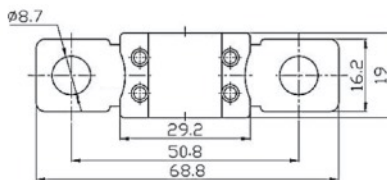

MIDI, MEGA and ANL fuses, and fuse holders

www.victronenergy.co.nz

MEGA fuse

MIDI fuses 32V	Appr. voltage drop	Cold resistance
MIDI fuse 100A/32V	60 mV	0,45 mΩ
MIDI fuse 125A/32V	60 mV	0,30 mΩ
MIDI fuse 150A/32V	80 mV	0,30 mΩ
MIDI -fuse 200A/32V	80 mV	0,25 mΩ
MIDI fuses 58V	Appr. voltage drop	Cold resistance
MIDI fuse 60A/58V	70 mV	0,9 mΩ
MIDI fuse 100A/58V	70 mV	0,45 mΩ

MEGA fuses 32V	Appr. voltage drop	Cold resistance
MEGA fuse 60A/32V	120 mV	1,5 mΩ
MEGA fuse 80A/32V	90 mV	0,7 mΩ
MEGA fuse 100A/32V	90 mV	0,6 mΩ
MEGA fuse 125A/32V	90 mV	0,4 mΩ
MEGA fuse 150A/32V	90 mV	0,35 mΩ
MEGA fuse 175A/32V	90 mV	0,3 mΩ
MEGA fuse 200A/32V	80 mV	0,25 mΩ
MEGA fuse 225A/32V	80 mV	0,22 mΩ
MEGA fuse 250A/32V	80 mV	0,2 mΩ
MEGA fuse 300A/32V	80 mV	0,17 mΩ
MEGA fuse 400A/32V	70 mV	0,13 mΩ
MEGA fuse 500A/32V	70 mV	0,1 mΩ
MEGA fuses 58V	Appr. voltage drop	Cold resistance
MEGA fuse 125A/58V	90 mV	0,4 mΩ
MEGA fuse 200A/58V	80 mV	0,25 mΩ
MEGA fuse 250A/58V	80 mV	0,2 mΩ
MEGA fuse 300A/58V	80 mV	0,17 mΩ

ANL fuses 80V	Appr. voltage drop	Cold resistance
ANL fuse 400A/80V	125 mV	0,3 mΩ
ANL fuse 500A/80V	100 mV	0,25 mΩ