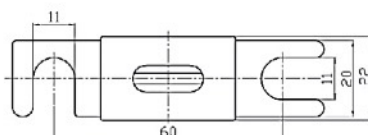

ANL fuse

MIDI fuses 32V	Appr. voltage drop	Cold resistance
MIDI fuse 100A/32V	60 mV	0,45 mΩ
MIDI fuse 125A/32V	60 mV	0,30 mΩ
MIDI fuse 150A/32V	80 mV	0,30 mΩ
MIDI -fuse 200A/32V	80 mV	0,25 mΩ
MIDI fuses 58V	Appr. voltage drop	Cold resistance
MIDI fuse 60A/58V	70 mV	0,9 mΩ
MIDI fuse 100A/58V	70 mV	0,45 mΩ

MEGA fuses 32V	Appr. voltage drop	Cold resistance
MEGA fuse 60A/32V	120 mV	1,5 mΩ
MEGA fuse 80A/32V	90 mV	0,7 mΩ
MEGA fuse 100A/32V	90 mV	0,6 mΩ
MEGA fuse 125A/32V	90 mV	0,4 mΩ
MEGA fuse 150A/32V	90 mV	0,35 mΩ
MEGA fuse 175A/32V	90 mV	0,3 mΩ
MEGA fuse 200A/32V	80 mV	0,25 mΩ
MEGA fuse 225A/32V	80 mV	0,22 mΩ
MEGA fuse 250A/32V	80 mV	0,2 mΩ
MEGA fuse 300A/32V	80 mV	0,17 mΩ
MEGA fuse 400A/32V	70 mV	0,13 mΩ
MEGA fuse 500A/32V	70 mV	0,1 mΩ
MEGA fuses 58V	Appr. voltage drop	Cold resistance
MEGA fuse 125A/58V	90 mV	0,4 mΩ
MEGA fuse 200A/58V	80 mV	0,25 mΩ
MEGA fuse 250A/58V	80 mV	0,2 mΩ
MEGA fuse 300A/58V	80 mV	0,17 mΩ

ANL fuses 80V	Appr. voltage drop	Cold resistance
ANL fuse 400A/80V	125 mV	0,3 mΩ
ANL fuse 500A/80V	100 mV	0,25 mΩ